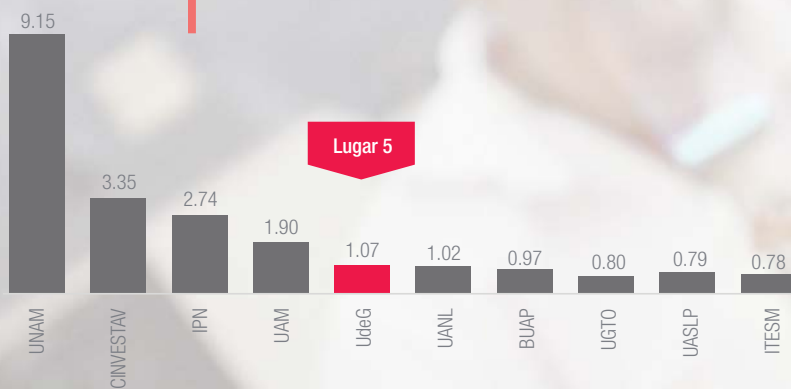

2014

- Doctorado, 1,576
- Maestría, 1,746
- Especialidad, 70
- Licenciatura, 166

95% de los profesores de tiempo completo cuentan con posgrado, respecto a 88% del año anterior.

CONCURSO DE OPOSICIÓN ABIERTO (PLAZAS SEP-SES)

133 plazas académicas nuevas en el nivel superior

ACADÉMICOS MIEMBROS DEL SNI Y SNCA, 2007-2014

INVESTIGADORES DEL SNI POR IES, 2015

INSTITUCIONES CON MÁS CUERPOS ACADÉMICOS PRODEP CONSOLIDADOS Y EN CONSOLIDACIÓN, 2014

PUBLICACIONES CIENTÍFICAS EN IES NACIONALES, 2014

La UdeG es una de las cinco primeras universidades del país por su productividad científica en el índice de SCIMAGO-SCOPUS.

PROGRAMAS PERTENECIENTES AL PNPC POR NIVEL, 2009-2014