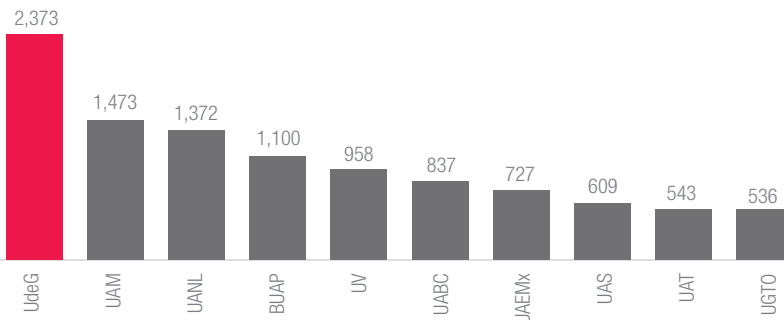

- Nutrición en CUCSur.
- Ingeniería Mecánica Eléctrica en CUNorte.

PROFESORES CON PERFIL DESEABLE DEL PRODEP (ANTES PROMEP), 2007-2014

Profesores con perfil deseable.

COMPARATIVO NACIONAL DE PROFESORES CON PERFIL DESEABLE DEL PRODEP (ANTES PROMEP)

La Universidad de Guadalajara es la institución con mayor número de profesores con el reconocimiento de perfil deseable.

GRADOS DE PROFESORES DE TIEMPO COMPLETO DE EDUCACIÓN SUPERIOR, 2014

2013

- Doctorado, 1,484
- Maestría, 1,684
- Especialidad, 70
- Licenciatura, 442