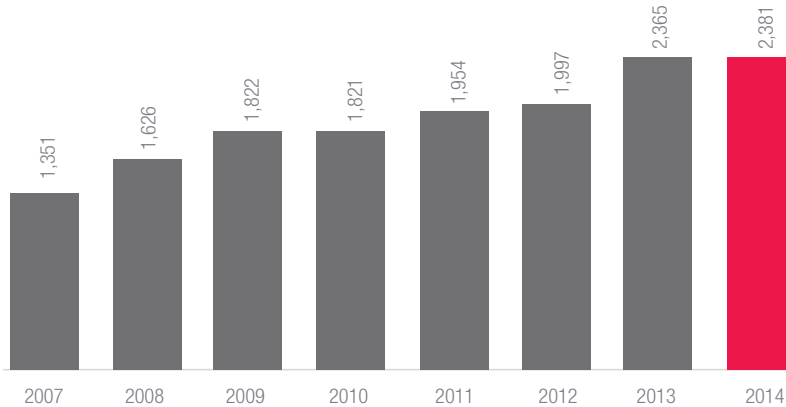

DIVERSIFICACIÓN DE LA OFERTA EDUCATIVA

En el último año, la Universidad de Guadalajara ha creado tres nuevos programas educativos de nivel superior.

- Ingeniería en Instrumentación Electrónica y Nanosensores en CUValles.
- Ingeniería Robótica en CUCEI.
- Curso Posbásico en Administración y Docencia de la Enfermería en CUAltos.

Se autorizaron 2 aperturas:

- Nutrición en CUCSur.
- Ingeniería Mecánica Eléctrica en CUNorte.

PROFESORES CON PERFIL DESEABLE DEL PRODEP (ANTES PROMEP), 2007-2014

Profesores con perfil deseable.