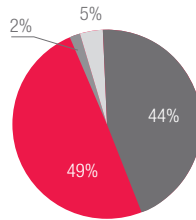

La Universidad de Guadalajara es la institución con mayor número de profesores con el reconocimiento de perfil deseable.

GRADOS DE PROFESORES DE TIEMPO COMPLETO DE EDUCACIÓN SUPERIOR, 2014

2013

- Doctorado, 1,484
- Maestría, 1,684
- Especialidad, 70
- Licenciatura, 442

2014

- Doctorado, 1,576
- Maestría, 1,746
- Especialidad, 70
- Licenciatura, 166

95% de los profesores de tiempo completo cuentan con posgrado, respecto a 88% del año anterior.

CONCURSO DE OPOSICIÓN ABIERTO (PLAZAS SEP-SES)