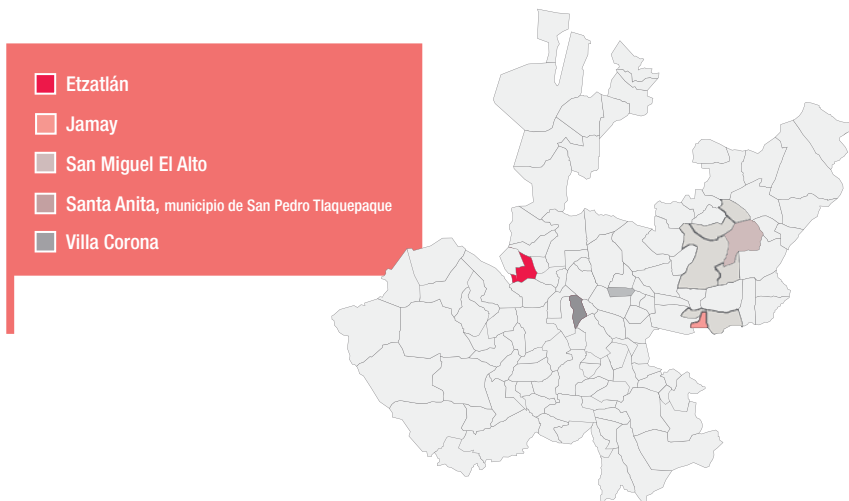

NUEVAS ESCUELAS PREPARATORIAS REGIONALES

- Etzatlán
- Jamay
- San Miguel El Alto
- Santa Anita, municipio de San Pedro Tlaquepaque
- Villa Corona