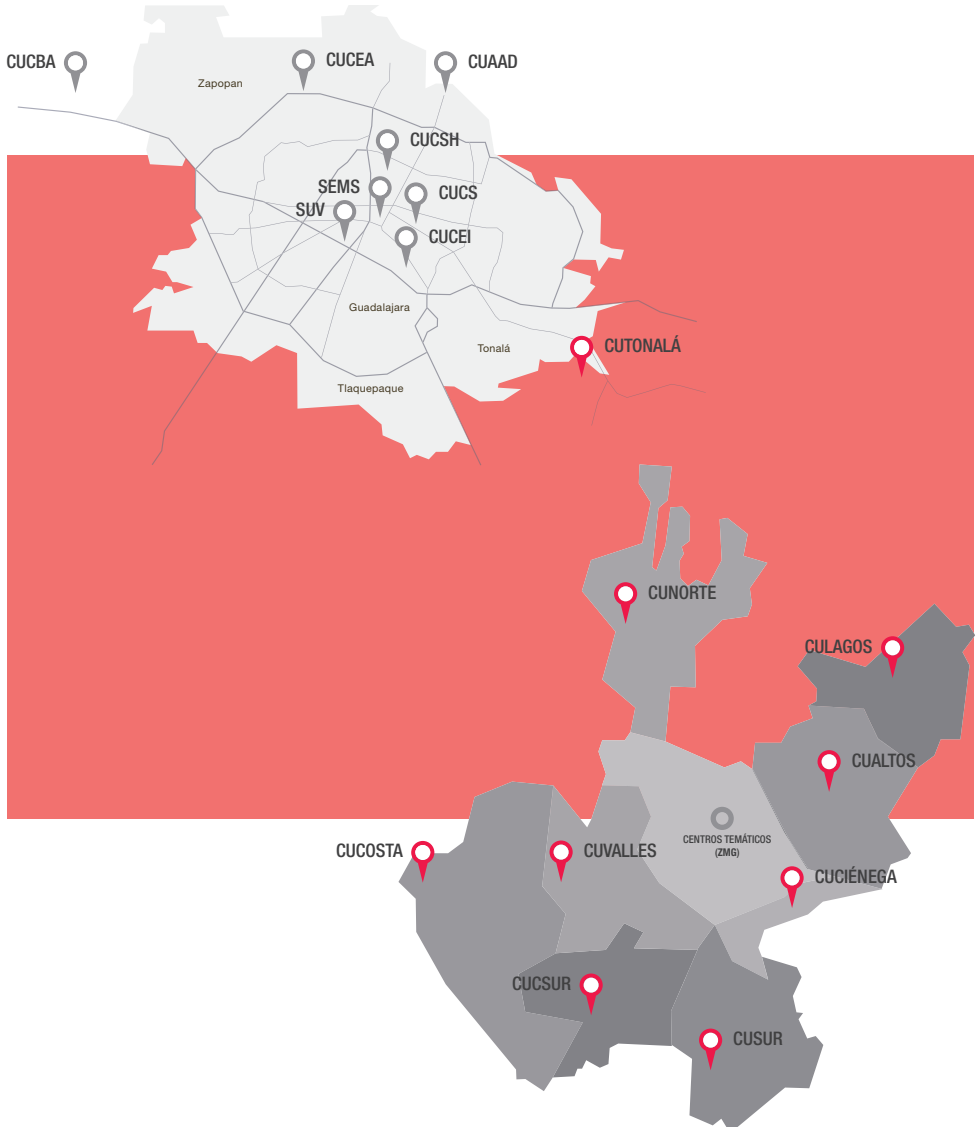

Nivel del SNB	Escuelas	Matrícula
Nivel II	18	29,501
Nivel III	22	50,711
Total	40	80,212

PROGRAMA ESPECIAL PARA LA OBTENCIÓN DE PLAZAS ACADÉMICAS EN EL SEMS

Escuelas Preparatorias	Profesor	Técnico	Total
Zona Metropolitana de Guadalajara	18	14	32
Regiones al interior del Estado de Jalisco	29	147	165
Total	47	150	197

197 nuevas plazas académicas en el SEMS

COBERTURA METROPOLITANA Y REGIONAL DE EDUCACIÓN SUPERIOR

DIVERSIFICACIÓN DE LA OFERTA EDUCATIVA

En el último año, la Universidad de Guadalajara ha creado tres nuevos programas educativos de nivel superior.