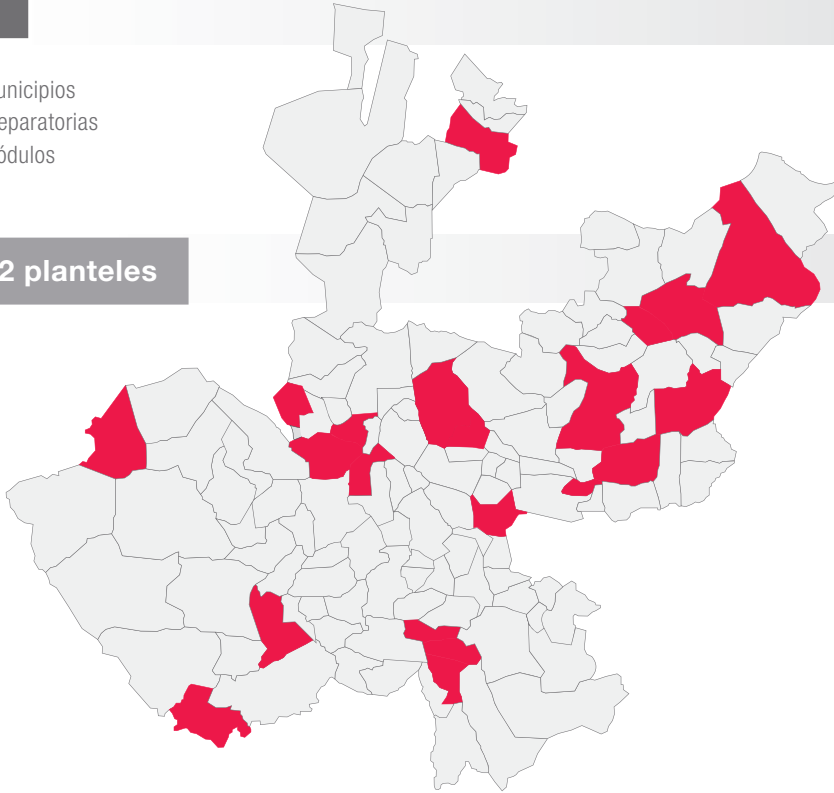

PACTO POR LOS JÓVENES: MATRÍCULA DE LA UNIVERSIDAD DE GUADALAJARA, 2007-2015

En 2014, la ampliación de la matrícula fue de 14 mil 200 estudiantes, sumando un incremento de más de 20 mil estudiantes en los últimos dos años.

CRECIMIENTO DEL SISTEMA DE EDUCACIÓN MEDIA SUPERIOR EN EL ESTADO DE JALISCO

1994

20 municipios
30 preparatorias
2 módulos

32 planteles

EL SEMS TIENE PRESENCIA EN 109 MUNICIPIOS DE JALISCO

2015

109 municipios
60 preparatorias
82 módulos
24 extensiones

CU temáticos	Plazas
CUAAD	9
CUCBA	3
CUCEA	11
CUCEI	10
CUCS	7
CUCSH	2
Total temáticos	42

SUV	3
------------	----------

CU regionales	Plazas
CUALtos	9
CUCiénega	7
CUCosta	9
CUCSur	5
CULagos	5
CUNorte	12
CUSur	13
CUTonalá	14
CUValles	14
Total regionales	88