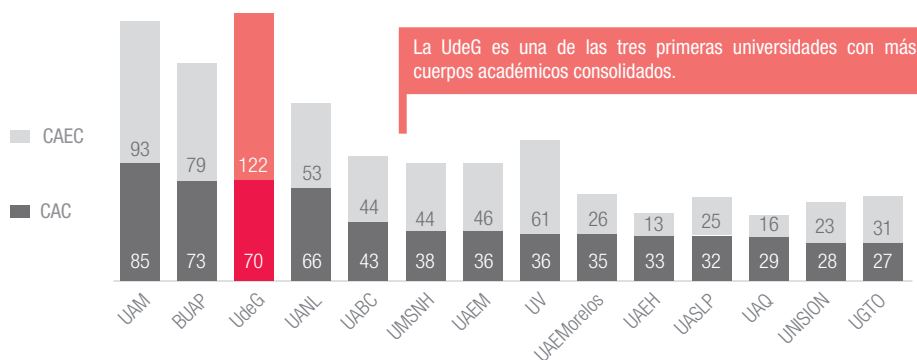

CU temáticos	Plazas
CUAAD	9
CUCBA	3
CUCEA	11
CUCEI	10
CUCS	7
CUCSH	2
Total temáticos	42

SUV	3
------------	----------

CU regionales	Plazas
CUALtos	9
CUCiénega	7
CUCosta	9
CUCSur	5
CULagos	5
CUNorte	12
CUSur	13
CUTonalá	14
CUValles	14
Total regionales	88

133 plazas académicas nuevas en el nivel superior

ACADÉMICOS MIEMBROS DEL SNI Y SNCA, 2007-2014

INVESTIGADORES DEL SNI POR IES, 2015

INSTITUCIONES CON MÁS CUERPOS ACADÉMICOS PRODEP CONSOLIDADOS Y EN CONSOLIDACIÓN, 2014

PUBLICACIONES CIENTÍFICAS EN IES NACIONALES, 2014

La UdeG es una de las cinco primeras universidades del país por su productividad científica en el índice de SCIMAGO-SCOPUS.

PROGRAMAS PERTENECIENTES AL PNPC POR NIVEL, 2009-2014