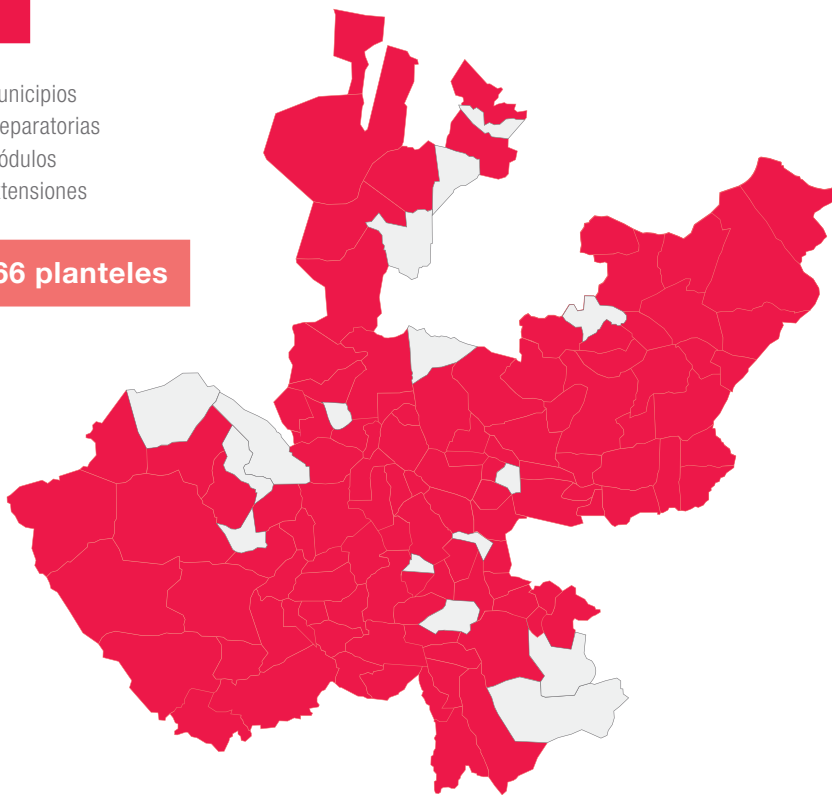

PACTO POR LOS JÓVENES: MATRÍCULA DE LA UNIVERSIDAD DE GUADALAJARA, 2007-2015

En 2014, la ampliación de la matrícula fue de 14 mil 200 estudiantes, sumando un incremento de más de 20 mil estudiantes en los últimos dos años.

CRECIMIENTO DEL SISTEMA DE EDUCACIÓN MEDIA SUPERIOR EN EL ESTADO DE JALISCO

1994

20 municipios
30 preparatorias
2 módulos

32 planteles

EL SEMS TIENE PRESENCIA EN 109 MUNICIPIOS DE JALISCO

2015

109 municipios
60 preparatorias
82 módulos
24 extensiones

166 planteles

Población en los
109 municipios

7,255,703

Proporción de la población de Jalisco
en esos municipios

98.7%

CUALIFICACIÓN DEL NIVEL MEDIO SUPERIOR, 2015

Escuelas en el Sistema Nacional de Bachillerato (SNB)