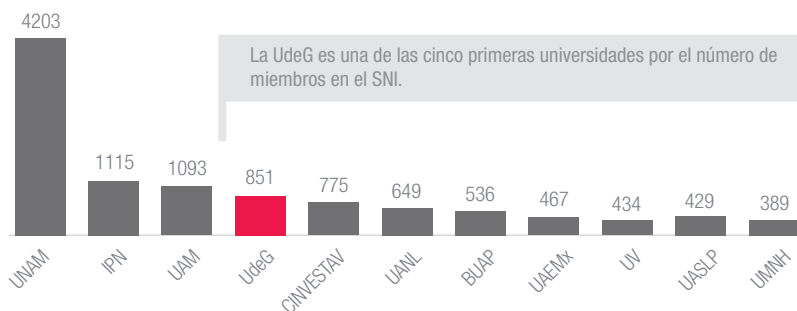

2014

- Doctorado, 1,576
- Maestría, 1,746
- Especialidad, 70
- Licenciatura, 166

95% de los profesores de tiempo completo cuentan con posgrado, respecto a 88% del año anterior.

CONCURSO DE OPOSICIÓN ABIERTO (PLAZAS SEP-SES)

CU temáticos	Plazas
CUAAD	9
CUCBA	3
CUCEA	11
CUCEI	10
CUCS	7
CUCSH	2
Total temáticos	42

SUV	3
------------	----------

CU regionales	Plazas
CUALtos	9
CUCiénega	7
CUCosta	9
CUCSur	5
CULagos	5
CUNorte	12
CUSur	13
CUTonalá	14
CUValles	14
Total regionales	88

133 plazas académicas nuevas en el nivel superior

ACADÉMICOS MIEMBROS DEL SNI Y SNCA, 2007-2014

INVESTIGADORES DEL SNI POR IES, 2015

INSTITUCIONES CON MÁS CUERPOS ACADÉMICOS PRODEP CONSOLIDADOS Y EN CONSOLIDACIÓN, 2014

PUBLICACIONES CIENTÍFICAS EN IES NACIONALES, 2014

La UdeG es una de las cinco primeras universidades del país por su productividad científica en el índice de SCIMAGO-SCOPUS.

PROGRAMAS PERTENECIENTES AL PNPC POR NIVEL, 2009-2014