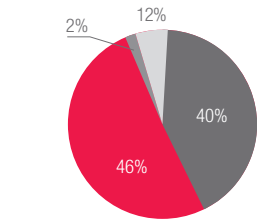

- Nutrición en CUCSur.
- Ingeniería Mecánica Eléctrica en CUNorte.

PROFESORES CON PERFIL DESEABLE DEL PRODEP (ANTES PROMEP), 2007-2014

Profesores con perfil deseable.

COMPARATIVO NACIONAL DE PROFESORES CON PERFIL DESEABLE DEL PRODEP (ANTES PROMEP)

La Universidad de Guadalajara es la institución con mayor número de profesores con el reconocimiento de perfil deseable.

GRADOS DE PROFESORES DE TIEMPO COMPLETO DE EDUCACIÓN SUPERIOR, 2014

2013

- Doctorado, 1,484
- Maestría, 1,684
- Especialidad, 70
- Licenciatura, 442

2014

- Doctorado, 1,576
- Maestría, 1,746
- Especialidad, 70
- Licenciatura, 166

95% de los profesores de tiempo completo cuentan con posgrado, respecto a 88% del año anterior.

CONCURSO DE OPOSICIÓN ABIERTO (PLAZAS SEP-SES)