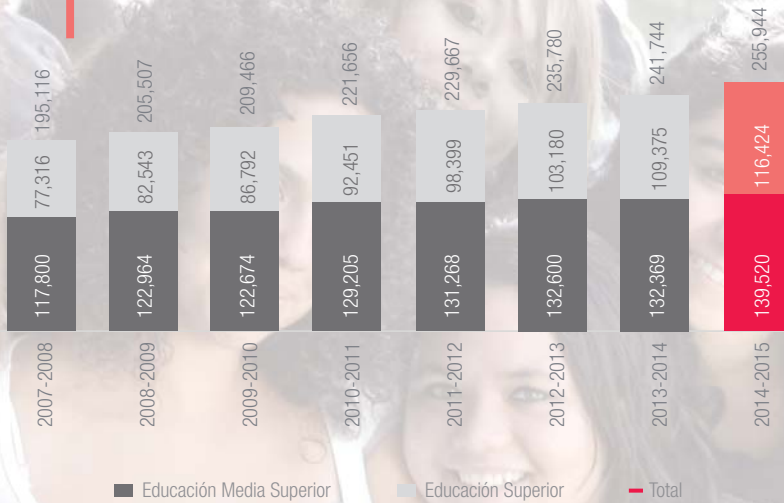

PACTO POR LOS JÓVENES: MATRÍCULA DE LA UNIVERSIDAD DE GUADALAJARA, 2007-2015

En 2014, la ampliación de la matrícula fue de 14 mil 200 estudiantes, sumando un incremento de más de 20 mil estudiantes en los últimos dos años.