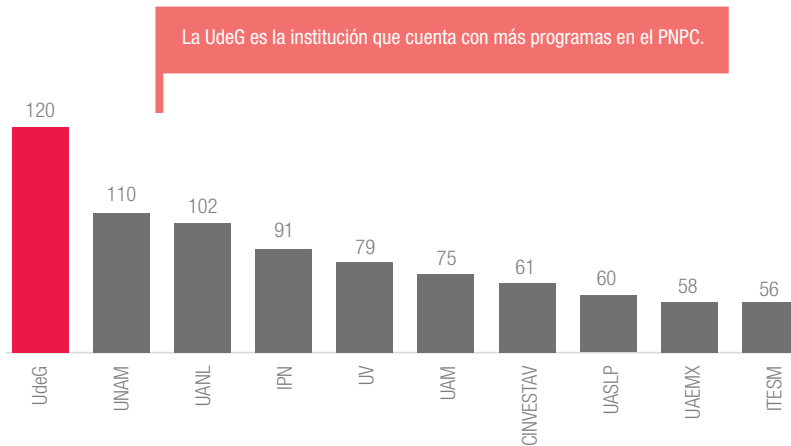

133 plazas académicas nuevas en el nivel superior

ACADÉMICOS MIEMBROS DEL SNI Y SNCA, 2007-2014

INVESTIGADORES DEL SNI POR IES, 2015

INSTITUCIONES CON MÁS CUERPOS ACADÉMICOS PRODEP CONSOLIDADOS Y EN CONSOLIDACIÓN, 2014

PUBLICACIONES CIENTÍFICAS EN IES NACIONALES, 2014

La UdeG es una de las cinco primeras universidades del país por su productividad científica en el índice de SCIMAGO-SCOPUS.

PROGRAMAS PERTENECIENTES AL PNPC POR NIVEL, 2009-2014

120 POSGRADOS INSCRITOS EN EL PADRÓN NACIONAL DE POSGRADOS DE CALIDAD DE CONACYT

PRESUPUESTO ORDINARIO FEDERAL Y ESTATAL, 2007-2015 (MILLONES DE PESOS)

FIDEICOMISO DEL SISTEMA DE PENSIONES, 2008-2014

Personas en el sistema de pensiones en 2014: 4,226