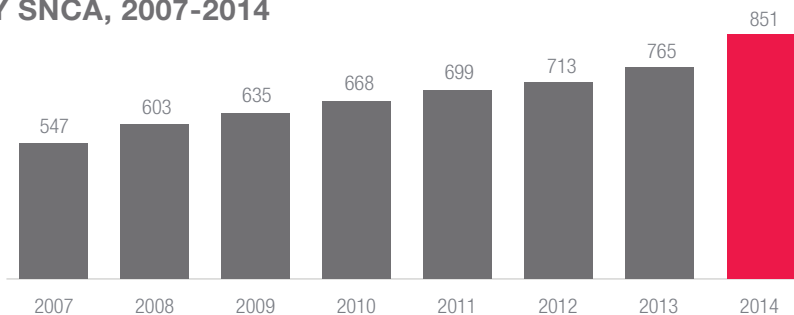

ACADÉMICOS MIEMBROS DEL SNI Y SNCA, 2007-2014