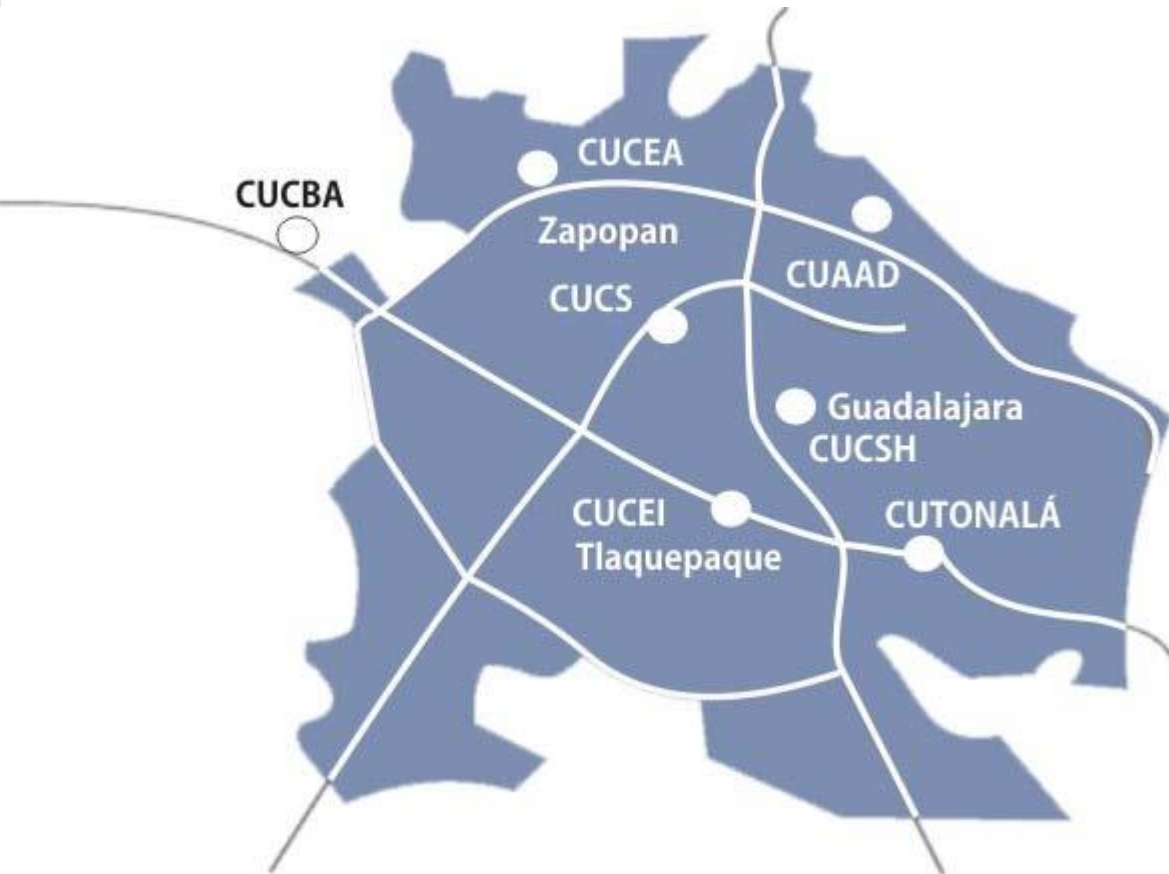

Cobertura Regional

- 22 escuelas en la Zona Metropolitana de Guadalajara
- 31 escuelas en el resto del territorio estatal
- 3 módulos en la Zona Metropolitana de Guadalajara
68 módulos en el resto del territorio estatal
- E 1 extensión en la Zona Metropolitana de Guadalajara
29 extensiones en el resto del territorio estatal

El sistema de educación media superior tiene presencia en 101 municipios (tres cuartas partes del estado).

COBERTURA EN JALISCO DEL SISTEMA DE EDUCACIÓN MEDIA SUPERIOR

Cobertura Regional

Su oferta de educación superior tiene presencia en todas las regiones de Jalisco por medio de 9 centros regionales.

Cobertura Metropolitana

- En la Zona Metropolitana el nivel superior cuenta con 6 centros temáticos, el CUTONALÁ y el Sistema de Universidad Virtual.

Dimensión de la Universidad de Guadalajara

Alumnos	Total
Total	235,780
Nivel medio superior	132,600
Nivel superior	103,180

FECHA DE CORTE: Segunda quincena de marzo 2013.

Una comunidad de 260,178 universitarios

Centros Universitarios y programas educativos

Centros Universitarios temáticos y SUV	Licenciatura	Posgrado
CU de Arte Arquitectura y Diseño	17	11
CU de Ciencias Biológicas y Agropecuarias	5	10
CU de Ciencias Económico Administrativas	11	16
CU de Ciencias Exactas e Ingenierías	14	14
CU de Ciencias de la Salud	8	84
CU de Ciencias Sociales y Humanidades	16	19
Sistema de Universidad Virtual	6	6
Total temáticos y SUV	77	160