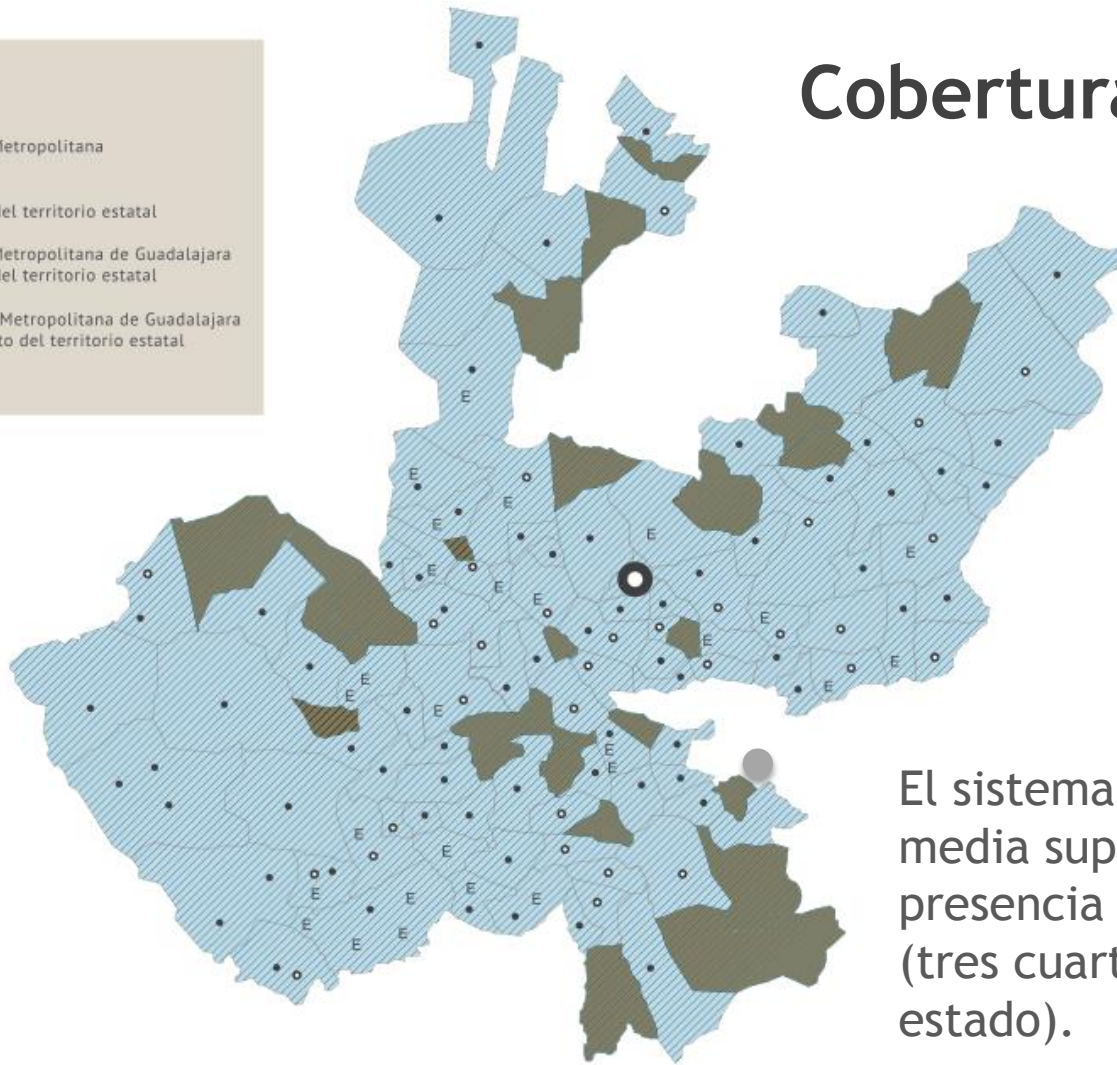

1925

*Fundación en la
era moderna de la
Universidad de
Guadalajara*

- Atiende una matrícula de más de 235 mil alumnos.
- Tiene cobertura educativa en todas las regiones de Jalisco.
- Es la segunda universidad más grande del país.

Cobertura Regional

- 22 escuelas en la Zona Metropolitana de Guadalajara
- 31 escuelas en el resto del territorio estatal
- 3 módulos en la Zona Metropolitana de Guadalajara
68 módulos en el resto del territorio estatal
- E 1 extensión en la Zona Metropolitana de Guadalajara
29 extensiones en el resto del territorio estatal

El sistema de educación media superior tiene presencia en 101 municipios (tres cuartas partes del estado).

COBERTURA EN JALISCO DEL SISTEMA DE EDUCACIÓN MEDIA SUPERIOR

Cobertura Regional

Su oferta de educación superior tiene presencia en todas las regiones de Jalisco por medio de 9 centros regionales.